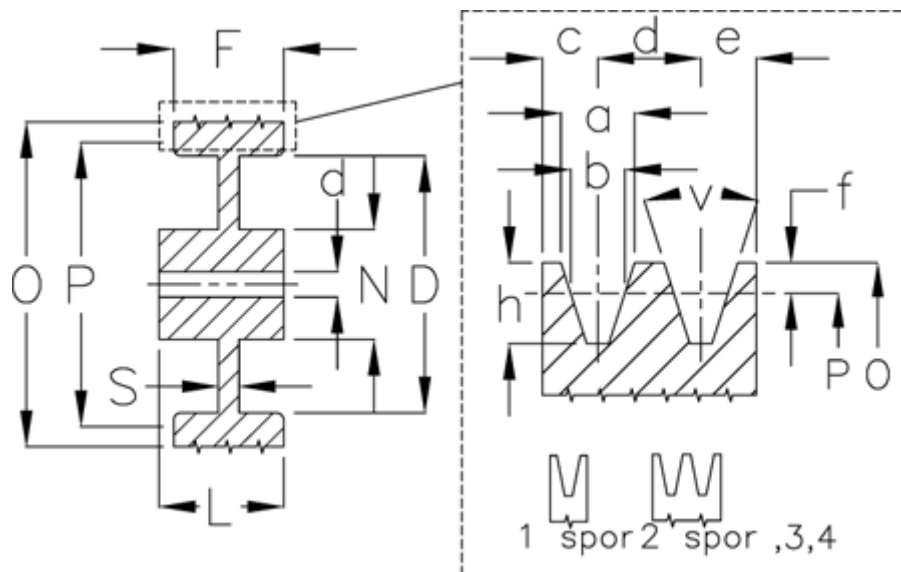

Varenummer: 60410120001

Beskrivelse: Uboret kileremsskive B 200/1

Mål

Antal spor = 1

D = 158

d = 20

F = 25.0

L = 45

N = 70

O = 207.0

P = 200

S = 14

Type = B